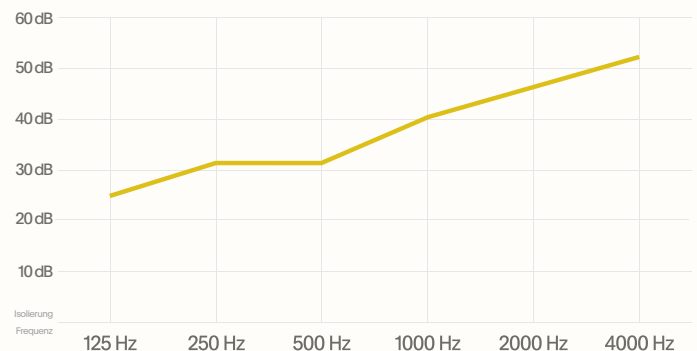

DURCHSCHNITTLICHE SCHALLDÄMMUNG