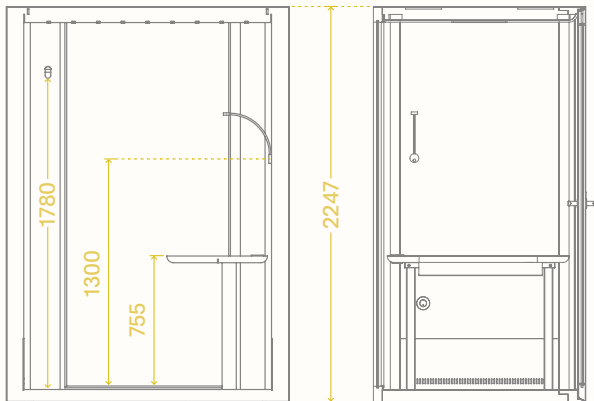

+/- 3 mm

MASSE mm

	BREITE	TIEFE	HÖHE
Außen	1600	1200 +900 mm bei geöffneter Tür	2247 +2000 mm zur Belüftung +20 mm zum Ausrichten
Innen	1360	1080	2080

GEWICHT kg

NETTO	GESAMT
540	625 inklusive Verpackung

KONSTRUKTION

- Space M wird in zwei Kartons geliefert:

B 2335 x D 1310 x H 1350 mm

TECHNISCHE DATEN

STROMVERBRAUCH

Bereitschaftszustand: 4,5 W
Nutzung: 16 W (Lüfter, LEDs)
CE ✓RoHS 3 m Kabel

Max. Stromversorgung (exkl. gesteckte Empfänger): 55 W
Versorgungsspannung: 220-240 / 100-120 VAC, 50-60 Hz
Versorgungsspannung für Lüftung, Beleuchtung und Zusatzgeräte: 12 - 24 V DC

³ Ein optionales 10-m-LAN-Kabel ist mit einem Hauptstromkabel ausgestattet.

FORM UND GRÖßEN mm

+/- 3 mm

MASSE mm

	BREITE	TIEFE	HÖHE
Außen	1600	1200 +900 mm bei geöffneter Tür	2250 +2000 mm zur Belüftung +20 mm zum Ausrichten
Innen	1360	1080	2080