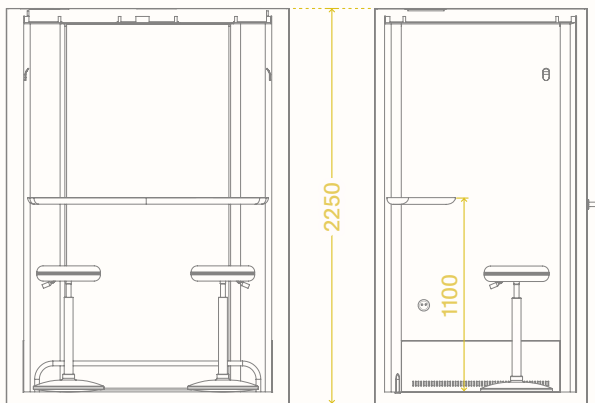

Schaltpanel für Licht und Belüftung

Integrierte Rollen für einfache Versetzung

SCHREIBTISCHEIGENSCHAFTEN

Standard-Tisch ohne Höhenverstellung

39,5 kg Gesamtgewicht (top and frame)
760 mm Montagehöhe

Optionale Linak-System Höhenverstellung

1250
↓
630
Einstellbereich in mm

¹ Schuko Stecker Standardmäßig. Ein anderer elektrischer Typ sollte angefragt werden.

² Steckdose, USB-Anschlüsse, Lampe und Induktionsladegerät sind nur in Schwarz erhältlich.

³ Ein optionales 10-m-LAN-Kabel ist mit einem Hauptstromkabel ausgestattet.

FORM UND GRÖßEN mm

+/- 3 mm

MASSE mm

	BREITE	TIEFE	HÖHE
Außen	1600	1200 +900 mm bei geöffneter Tür	2250 +2000 mm zur Belüftung +20 mm zum Ausrichten
Innen	1360	1080	2080