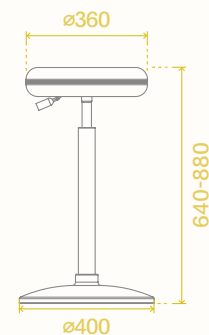

GLASEIGENSCHAFTEN NACH EN 410

Lichttransmission: 87
Lichtreflexion: 8
Durchlässigkeit für Sonnenenergie: 70
Reflexion der Sonnenstrahlung: 7
Gesamter Transmissionsgrad der Sonnenenergie: 76

LÜFTERLEISTUNG

Stunde : 108 m³/ Stunde

Geräuschpegel des Ventilators in L_{Aeq}
Innen ≤ 39 db
Außen ≤ 37 dB

Der Geräuschpegel im Außenbereich, gemessen in einem Abstand von 1,5 Metern. Die Space-Serie erzielt eines der besten Ergebnisse auf dem Markt.

Das externe Lüftergeräusch ist vergleichbar mit dem in typischen Großraumbüros (<45 dB) und schafft einen akustischen Hintergrund für die Mitarbeiter.

GESUNDHEITS- UND NACHHALTIGKEITSKONFORMITÄT

Formaldehyd- und VOC-frei: EU E1 Standard
Qualitätsmanagementsystem nach ISO 9001
Umweltmanagementsystem nach ISO 14001
FSC-Zertifikat Nr. C161812

STANDARD AUSSTATTUNG

- Belüftungssystem
- LED-Licht
- Bewegungsmelder
- Steckdose¹
- Teppich Graphit
- 2 Wandhaken Belastung 5 kg
- Wandmontierte Tischplatte

AUSRÜSTUNGSEIGENSCHAFTEN

- Standard-Tischplatte ohne Höhenverstellung
- Höhenverstellbarer Hocker in Remix3
- 17 kg Gesamtgewicht
- 10 kg Gesamtgewicht
- 1100 mm Montagehöhe
- ✓ Beweglich

OPTIONALE AUSSTATTUNG

- USB A+C-Eingang² in Tischplatte integriert
- Induktionsladegerät² in Tischplatte integriert
- LAN-Verbindung³
- Höhenverstellbarer Hocker (1 oder 2)
- Schaltpanel für Licht und Belüftung
- Integrierte Rollen für einfache Versetzung

¹ Schuko Stecker Standardmäßig. Ein anderer elektrischer Typ sollte angefragt werden.

² Steckdose, USB-Anschlüsse und Induktionsladegerät sind nur in Schwarz erhältlich.

³ Ein optionales 10-m-LAN-Kabel ist mit einem Hauptstromkabel ausgestattet.