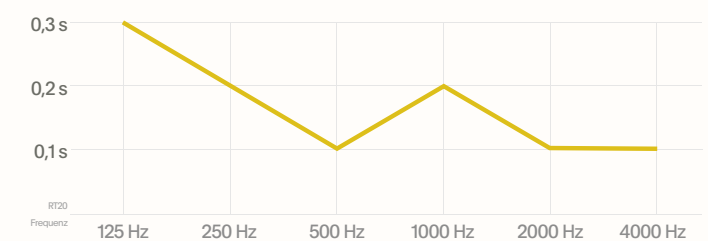

RT20 LEISTUNG INNEN NACH PN-EN ISO 354:2005

VERPACKUNG

- Space M wird in zwei Kartons geliefert:

B 2335 x D 1310 x H 1350 mm