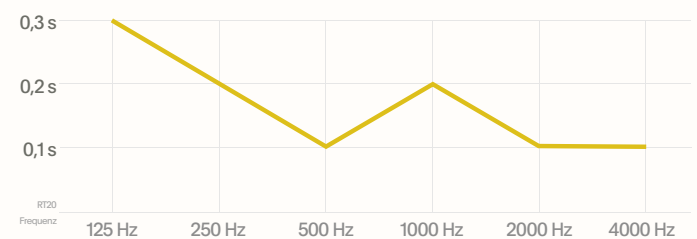

RT20 LEISTUNG INNEN NACH PN-EN ISO 354:2005

VERPACKUNG

- Space M wird in zwei Kartons geliefert:

B 2335 x D 1310 x H 1350 mm