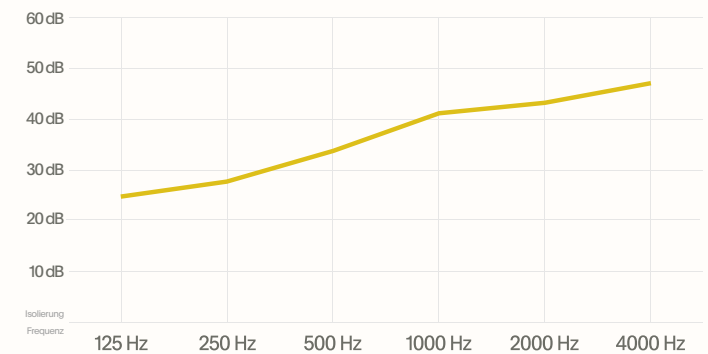

DURCHSCHNITTLICHE SCHALLDÄMMUNG