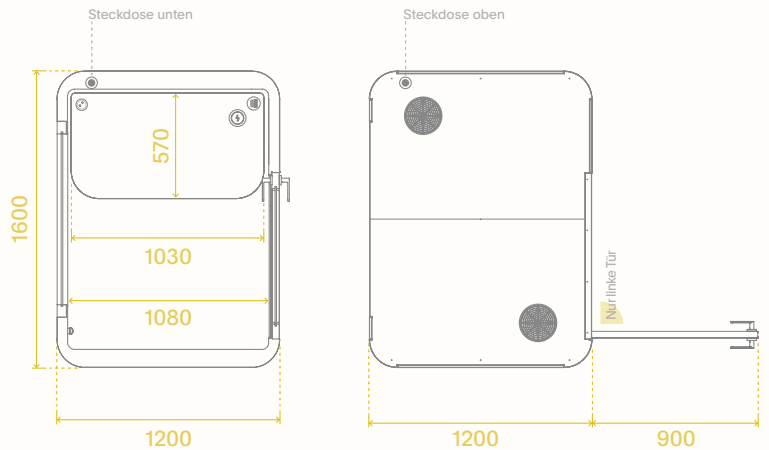

SPACE M

● SINGLE

●● DOUBLE

ISOLIERUNG

TIEFE, MITTLERE
UND HOHE TÖNE

Eine komfortable Lösung, wenn ihr euch auf eure Arbeit konzentrieren oder eine kurze Besprechung unter vier Augen führen müsst.

MUTE.

FORM UND GRÖßEN mm

+/- 3 mm

MASSE mm

	BREITE	TIEFE	HÖHE
Außen	1600	1200 +900 mm bei geöffneter Tür	2247 +2000 mm zur Belüftung +20 mm zum Ausrichten
Innen	1360	1080	2080

GEWICHT kg

NETTO	GESAMT
540	625 inklusive Verpackung

KONSTRUKTION

- Space M wird in zwei Kartons geliefert:

B 2335 x D 1310 x H 1350 mm

TECHNISCHE DATEN

STROMVERBRAUCH

Bereitschaftszustand: 4,5 W
Nutzung: 16 W (Lüfter, LEDs)
CE ✓RoHS 3 m Kabel

Max. Stromversorgung (exkl. gesteckte Empfänger): 55 W
Versorgungsspannung: 220-240 / 100-120 VAC, 50-60 Hz
Versorgungsspannung für Lüftung, Beleuchtung und Zusatzgeräte: 12 - 24 V DC