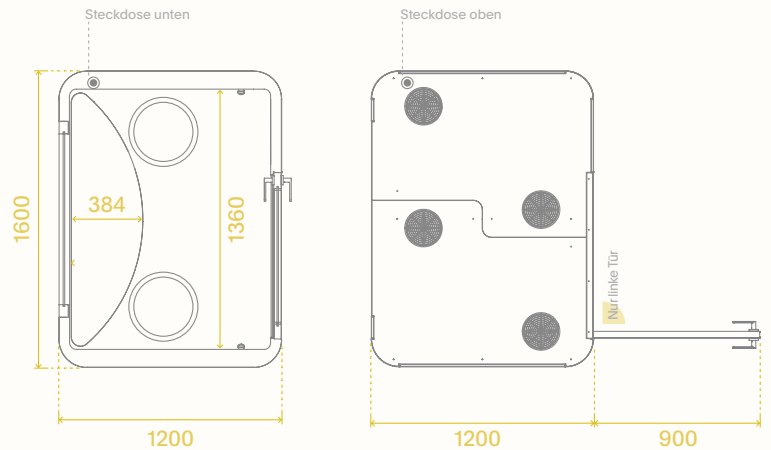

Schaltpanel für Licht und Belüftung

Integrierte Rollen für einfache Versetzung

SCHREIBTISCHEIGENSCHAFTEN

Standard-Tisch ohne Höhenverstellung

39,5 kg Gesamtgewicht (top and frame)
760 mm Montagehöhe

Optionale Linak-System Höhenverstellung

1250
↓
630
Einstellbereich in mm

¹ Schuko Stecker Standardmäßig. Ein anderer elektrischer Typ sollte angefragt werden.

² Steckdose, USB-Anschlüsse, Lampe und Induktionsladegerät sind nur in Schwarz erhältlich.

³ Ein optionales 10-m-LAN-Kabel ist mit einem Hauptstromkabel ausgestattet.

FORM UND GRÖßEN mm

+/- 3 mm

MASSE mm

	BREITE	TIEFE	HÖHE
Außen	1600	1200 +900 mm bei geöffneter Tür	2250 +2000 mm zur Belüftung +20 mm zum Ausrichten
Innen	1360	1080	2080