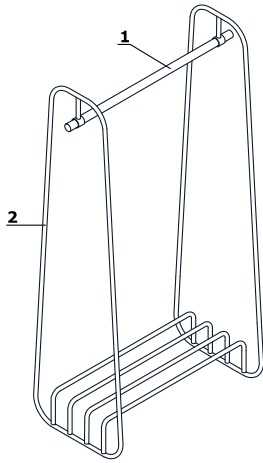

Technische Beschreibung

1. Kleiderstange - Holz Ø34 mm
2. Gestell - Stahlrohr Ø32 mm, Metall, pulverbeschichtet, mit Füßchen aus Polypropylen

Mono Kleiderständer *

MN01

930 / 507 / 1717

10 kg

* Abmessungen in Millimetern: Breite x Tiefe x Höhe