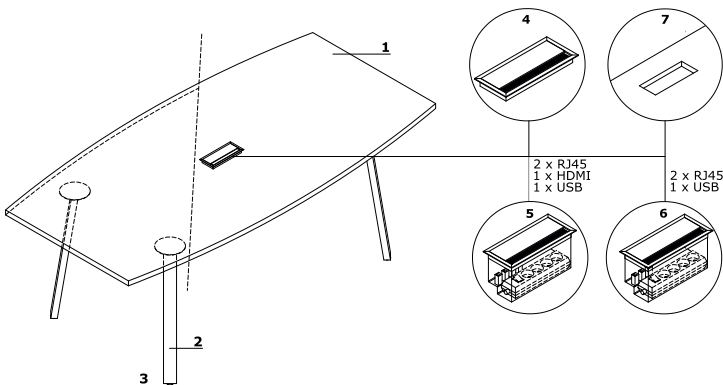

- **2 Jahre.**

Zertifikat - Melaminplatte:

Montage:

Produkt wird in Elementen geliefert

Verpackung:

Karton, Netzschlauch

Gemäß Normen:

PN-EN 15372:2010

Plattendichte:

12 mm - 690 - 750 kg/m³

18 mm - 650 - 690 kg/m³

28 mm - 610 - 630 kg/m³

36 mm - 610 - 630 kg/m³

Tische und Konferenztische Ogi A

1. **Platte** - Melaminplatte 28 mm, Umleimer ABS
2. **Fuß** - Metall, pulverbeschichtet, Profil 60x30 mm
3. **Höhenverstellung** - 5 mm
OPTION GEGEN AUFPREIS:
4. **Top access M05** - Die Top Access-Farbe wird an die Farbe des Gestells angepasst.
5. **Mediabox M04H** - 2xRJ45 (class E, cat. 6); + 1 x USB + 1 x HDMI
+ 4 x 230V. Die Farbe der Mediabox wird an die Farbe des Gestells angepasst.
6. **Mediabox M04** - 2xRJ45 (class E, cat. 6); + 1 x USB + 4 x 230V.
Die Farbe der Mediabox wird an die Farbe des Gestells angepasst.
7. **Mediabox - Ausschnitt** - Mediabox muss separat ausgewählt werden