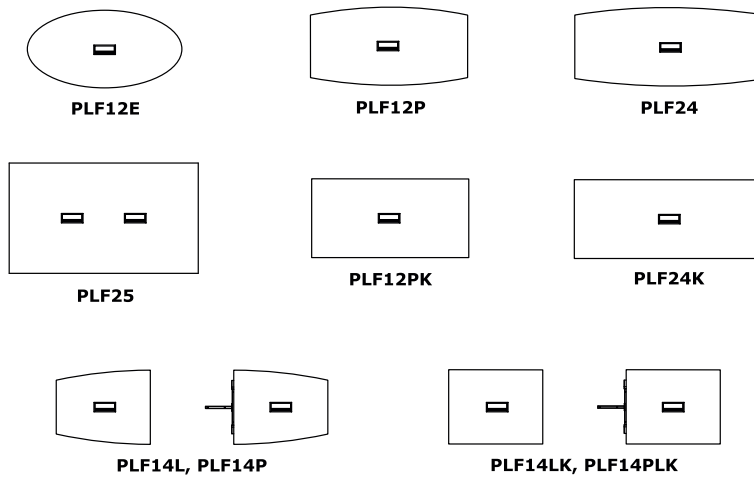

- **2 Jahre.**

Zertifikat - Melaminplatte:

Montage:

Produkt wird in Elementen geliefert

Verpackung:

Karton, Netzschlauch

Gemäß Normen:

PN-EN 15372:2010

Plattendichte:

12 mm - 690 - 750 kg/m³

18 mm - 650 - 690 kg/m³

28 mm - 610 - 630 kg/m³

36 mm - 610 - 630 kg/m³

Tische und Konferenztische Ogi A

1. **Platte** - Melaminplatte 28 mm, Umleimer ABS
2. **Fuß** - Metall, pulverbeschichtet, Profil 60x30 mm
3. **Höhenverstellung** - 5 mm
OPTION GEGEN AUFPREIS:
4. **Top access M05** - Die Top Access-Farbe wird an die Farbe des Gestells angepasst.
5. **Mediabox M04H** - 2xRJ45 (class E, cat. 6); + 1 x USB + 1 x HDMI
+ 4 x 230V. Die Farbe der Mediabox wird an die Farbe des Gestells angepasst.
6. **Mediabox M04** - 2xRJ45 (class E, cat. 6); + 1 x USB + 4 x 230V.
Die Farbe der Mediabox wird an die Farbe des Gestells angepasst.
7. **Mediabox - Ausschnitt** - Mediabox muss separat ausgewählt werden

Beispielkonfigurationen von Mediabox

PLF12E

PLF12P

PLF24

PLF12PK

PLF24K

PLF80

PLF25