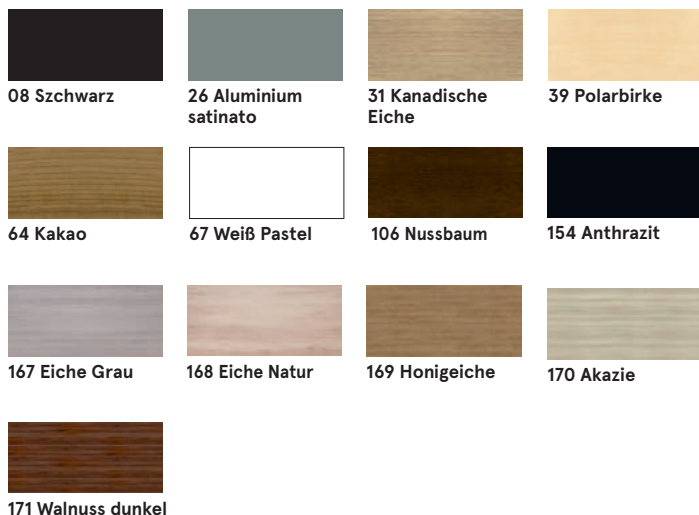

Platte

Gestell, Mediabox