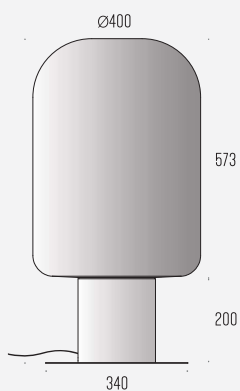

Wymiary modeli

wolnostojący

wolnostojący

natynkowy

zwieszany

230V 50/60 Hz
moc źródła: 20W
opal: 1400lm
blue: 570lm
brown: 460lm

klosz — S

230V 50/60 Hz
moc źródła: 20W
opal: 1400lm
blue: 570lm
brown: 460lm

klosz — M

230V 50/60 Hz
moc źródła: 28W
opal: 1700lm
blue: 710lm
brown: 560lm

klosz — L

230V 50/60 Hz
moc źródła: 28W
opal: 1700lm
blue: 710lm
brown: 560lm

klosz — XL