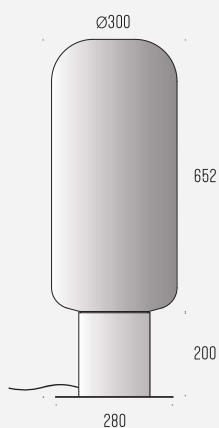

Wymiary modeli

wolnostojący

wolnostojący

natynkowy

zwieszany

230V 50/60 Hz
moc źródła: 20W
opal: 1400lm
blue: 570lm
brown: 460lm

klosz — S

230V 50/60 Hz
moc źródła: 20W
opal: 1400lm
blue: 570lm
brown: 460lm

klosz — M

230V 50/60 Hz
moc źródła: 28W
opal: 1700lm
blue: 710lm
brown: 560lm

klosz — L

230V 50/60 Hz
moc źródła: 28W
opal: 1700lm
blue: 710lm
brown: 560lm

klosz — XL