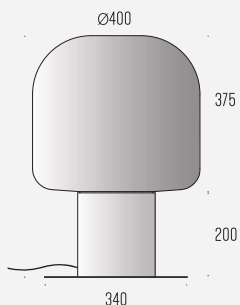

Wymiary modeli

wolnostojący

wolnostojący

natynkowy

zwieszany

230V 50/60 Hz
moc źródła: 20W
opal: 1400lm
blue: 570lm
brown: 460lm

klosz — S

230V 50/60 Hz
moc źródła: 20W
opal: 1400lm
blue: 570lm
brown: 460lm

klosz — M

230V 50/60 Hz
moc źródła: 28W
opal: 1700lm
blue: 710lm
brown: 560lm

klosz — L

230V 50/60 Hz
moc źródła: 28W
opal: 1700lm
blue: 710lm
brown: 560lm

klosz — XL