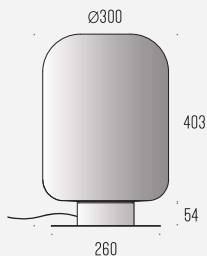

Wymiary modeli

wolnostojący

wolnostojący

natynkowy

zwieszany

230V 50/60 Hz
moc źródła: 20W
opal: 1400lm
blue: 570lm
brown: 460lm

klosz — S

230V 50/60 Hz
moc źródła: 20W
opal: 1400lm
blue: 570lm
brown: 460lm

klosz — M

230V 50/60 Hz
moc źródła: 28W
opal: 1700lm
blue: 710lm
brown: 560lm

klosz — L

230V 50/60 Hz
moc źródła: 28W
opal: 1700lm
blue: 710lm
brown: 560lm

klosz — XL