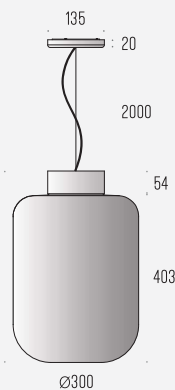

Wymiary modeli

wolnostojący

wolnostojący

natynkowy

zwieszany

230V 50/60 Hz
moc źródła: 20W
opal: 1400lm
blue: 570lm
brown: 460lm

klosz — S

230V 50/60 Hz
moc źródła: 20W
opal: 1400lm
blue: 570lm
brown: 460lm

klosz — M

230V 50/60 Hz
moc źródła: 28W
opal: 1700lm
blue: 710lm
brown: 560lm

klosz — L

230V 50/60 Hz
moc źródła: 28W
opal: 1700lm
blue: 710lm
brown: 560lm

klosz — XL