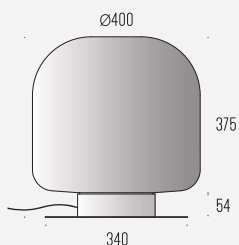

Wymiary modeli

wolnostojący

wolnostojący

natynkowy

zwieszany

230V 50/60 Hz
moc źródła: 20W
opal: 1400lm
blue: 570lm
brown: 460lm

klosz — S

230V 50/60 Hz
moc źródła: 20W
opal: 1400lm
blue: 570lm
brown: 460lm

klosz — M

230V 50/60 Hz
moc źródła: 28W
opal: 1700lm
blue: 710lm
brown: 560lm

klosz — L

230V 50/60 Hz
moc źródła: 28W
opal: 1700lm
blue: 710lm
brown: 560lm

klosz — XL