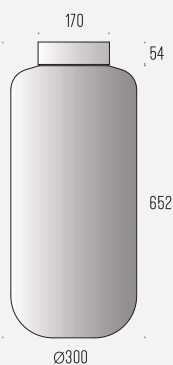

Wymiary modeli

wolnostojący

wolnostojący

natynkowy

zwieszany

230V 50/60 Hz
moc źródła: 20W
opal: 1400lm
blue: 570lm
brown: 460lm

klosz — S

230V 50/60 Hz
moc źródła: 20W
opal: 1400lm
blue: 570lm
brown: 460lm

klosz — M

230V 50/60 Hz
moc źródła: 28W
opal: 1700lm
blue: 710lm
brown: 560lm

klosz — L

230V 50/60 Hz
moc źródła: 28W
opal: 1700lm
blue: 710lm
brown: 560lm

klosz — XL