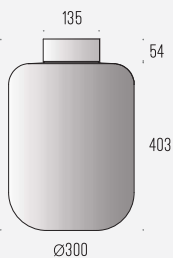

Wymiary modeli

wolnostojący

wolnostojący

natynkowy

zwieszany

230V 50/60 Hz
moc źródła: 20W
opal: 1400lm
blue: 570lm
brown: 460lm

klosz — S

230V 50/60 Hz
moc źródła: 20W
opal: 1400lm
blue: 570lm
brown: 460lm

klosz — M

230V 50/60 Hz
moc źródła: 28W
opal: 1700lm
blue: 710lm
brown: 560lm

klosz — L

230V 50/60 Hz
moc źródła: 28W
opal: 1700lm
blue: 710lm
brown: 560lm

klosz — XL