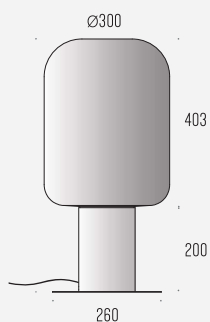

Wymiary modeli

wolnostojący

wolnostojący

natynkowy

zwieszany

230V 50/60 Hz
moc źródła: 20W
opal: 1400lm
blue: 570lm
brown: 460lm

klosz — S

230V 50/60 Hz
moc źródła: 20W
opal: 1400lm
blue: 570lm
brown: 460lm

klosz — M

230V 50/60 Hz
moc źródła: 28W
opal: 1700lm
blue: 710lm
brown: 560lm

klosz — L

230V 50/60 Hz
moc źródła: 28W
opal: 1700lm
blue: 710lm
brown: 560lm

klosz — XL