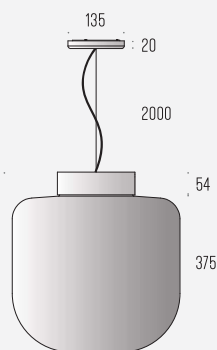

Wymiary modeli

wolnostojący

wolnostojący

natynkowy

zwieszany

230V 50/60 Hz
moc źródła: 20W
opal: 1400lm
blue: 570lm
brown: 460lm

klosz — S

230V 50/60 Hz
moc źródła: 20W
opal: 1400lm
blue: 570lm
brown: 460lm

klosz — M

230V 50/60 Hz
moc źródła: 28W
opal: 1700lm
blue: 710lm
brown: 560lm

klosz — L

230V 50/60 Hz
moc źródła: 28W
opal: 1700lm
blue: 710lm
brown: 560lm

klosz — XL