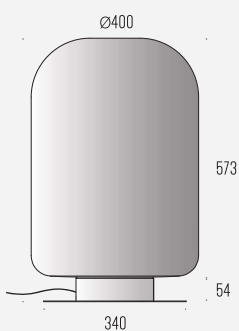

Wymiary modeli

wolnostojący

wolnostojący

natynkowy

zwieszany

230V 50/60 Hz
moc źródła: 20W
opal: 1400lm
blue: 570lm
brown: 460lm

klosz — S

230V 50/60 Hz
moc źródła: 20W
opal: 1400lm
blue: 570lm
brown: 460lm

klosz — M

230V 50/60 Hz
moc źródła: 28W
opal: 1700lm
blue: 710lm
brown: 560lm

klosz — L

230V 50/60 Hz
moc źródła: 28W
opal: 1700lm
blue: 710lm
brown: 560lm

klosz — XL