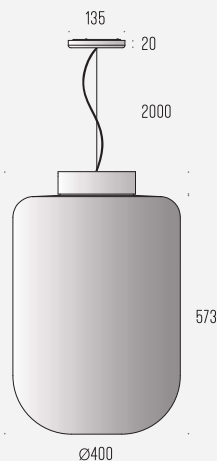

Wymiary modeli

wolnostojący

wolnostojący

natynkowy

zwieszany

230V 50/60 Hz
moc źródła: 20W
opal: 1400lm
blue: 570lm
brown: 460lm

klosz — S

230V 50/60 Hz
moc źródła: 20W
opal: 1400lm
blue: 570lm
brown: 460lm

klosz — M

230V 50/60 Hz
moc źródła: 28W
opal: 1700lm
blue: 710lm
brown: 560lm

klosz — L

230V 50/60 Hz
moc źródła: 28W
opal: 1700lm
blue: 710lm
brown: 560lm

klosz — XL