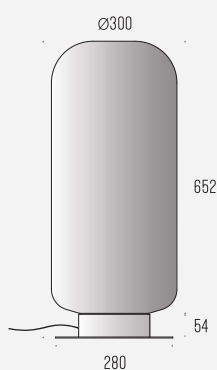

Wymiary modeli

wolnostojący

wolnostojący

natynkowy

zwieszany

230V 50/60 Hz
moc źródła: 20W
opal: 1400lm
blue: 570lm
brown: 460lm

klosz — S

230V 50/60 Hz
moc źródła: 20W
opal: 1400lm
blue: 570lm
brown: 460lm

klosz — M

230V 50/60 Hz
moc źródła: 28W
opal: 1700lm
blue: 710lm
brown: 560lm

klosz — L

230V 50/60 Hz
moc źródła: 28W
opal: 1700lm
blue: 710lm
brown: 560lm

klosz — XL