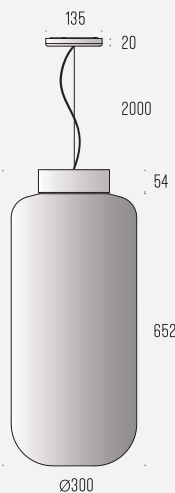

Wymiary modeli

wolnostojący

wolnostojący

natynkowy

zwieszany

230V 50/60 Hz
moc źródła: 20W
opal: 1400lm
blue: 570lm
brown: 460lm

klosz — S

230V 50/60 Hz
moc źródła: 20W
opal: 1400lm
blue: 570lm
brown: 460lm

klosz — M

230V 50/60 Hz
moc źródła: 28W
opal: 1700lm
blue: 710lm
brown: 560lm

klosz — L

230V 50/60 Hz
moc źródła: 28W
opal: 1700lm
blue: 710lm
brown: 560lm

klosz — XL