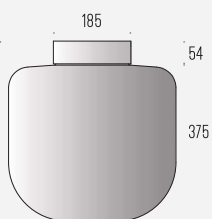

Wymiary modeli

wolnostojący

wolnostojący

natynkowy

zwieszany

230V 50/60 Hz
moc źródła: 20W
opal: 1400lm
blue: 570lm
brown: 460lm

klosz — S

230V 50/60 Hz
moc źródła: 20W
opal: 1400lm
blue: 570lm
brown: 460lm

klosz — M

230V 50/60 Hz
moc źródła: 28W
opal: 1700lm
blue: 710lm
brown: 560lm

klosz — L

230V 50/60 Hz
moc źródła: 28W
opal: 1700lm
blue: 710lm
brown: 560lm

klosz — XL