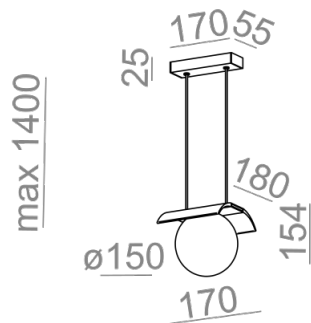

Datenblatt erstellt am 2018-03-11 20:45. Mehr Details finden Sie unter <https://www.aqform.com/de/MB1015>

Maßtoleranz ± 1mm

Garantiezeit 5 Jahre

MODERN BALL WP LED suspended

MODERN BALL WP LED zwieszany

Kategorie: Pendelleuchten

Lichtquelle: LED, integriert

Leuchte enthält Treiber.

Dieses Produkt enthält eine Lichtquelle der Energieeffizienzklasse D.

VERFÜGBAREN AUSFÜHRUNGEN:

STRUCTURE ADDITIONAL

VERFÜGBAREN VERSIONEN:

L927	Low power - Niedrige Leistung	2700K	CRI>90
M927	Medium power - Durchschnittliche Leistung	2700K	CRI>90
L930	Low power - Niedrige Leistung	3000K	CRI>90
M930	Medium power - Durchschnittliche Leistung	3000K	CRI>90
L940	Low power - Niedrige Leistung	4000K	CRI>90
M940	Medium power - Durchschnittliche Leistung	4000K	CRI>90